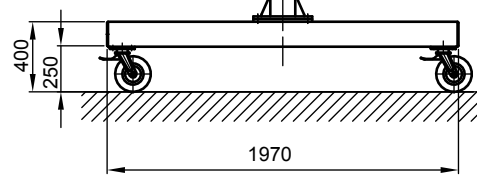

B - B

Kran	LPK 1250 kg x 4000 mm (Storlekar 2)
design bas	H2/B3
Insatsplats	inomhusanvändning
villkor i omgivningen	-5° C upp till +40° C, utan extra tillval
telfer + åkverk	GM 4 1250.4-2/EF 14
FEM grupp	1Am / M4
tväråk	5 m/min
lyft	1 / 4 m/min
total vikt	545 kg (därav telfer + åkverk 77 kg)
Driftspänning	3/PE ~50 Hz 400 V (TN-S)
total strömförbrukning	1,2 kW
Startström för spänningsfallsberäkning	11,5 A (I _{A_HU} * cos phi)